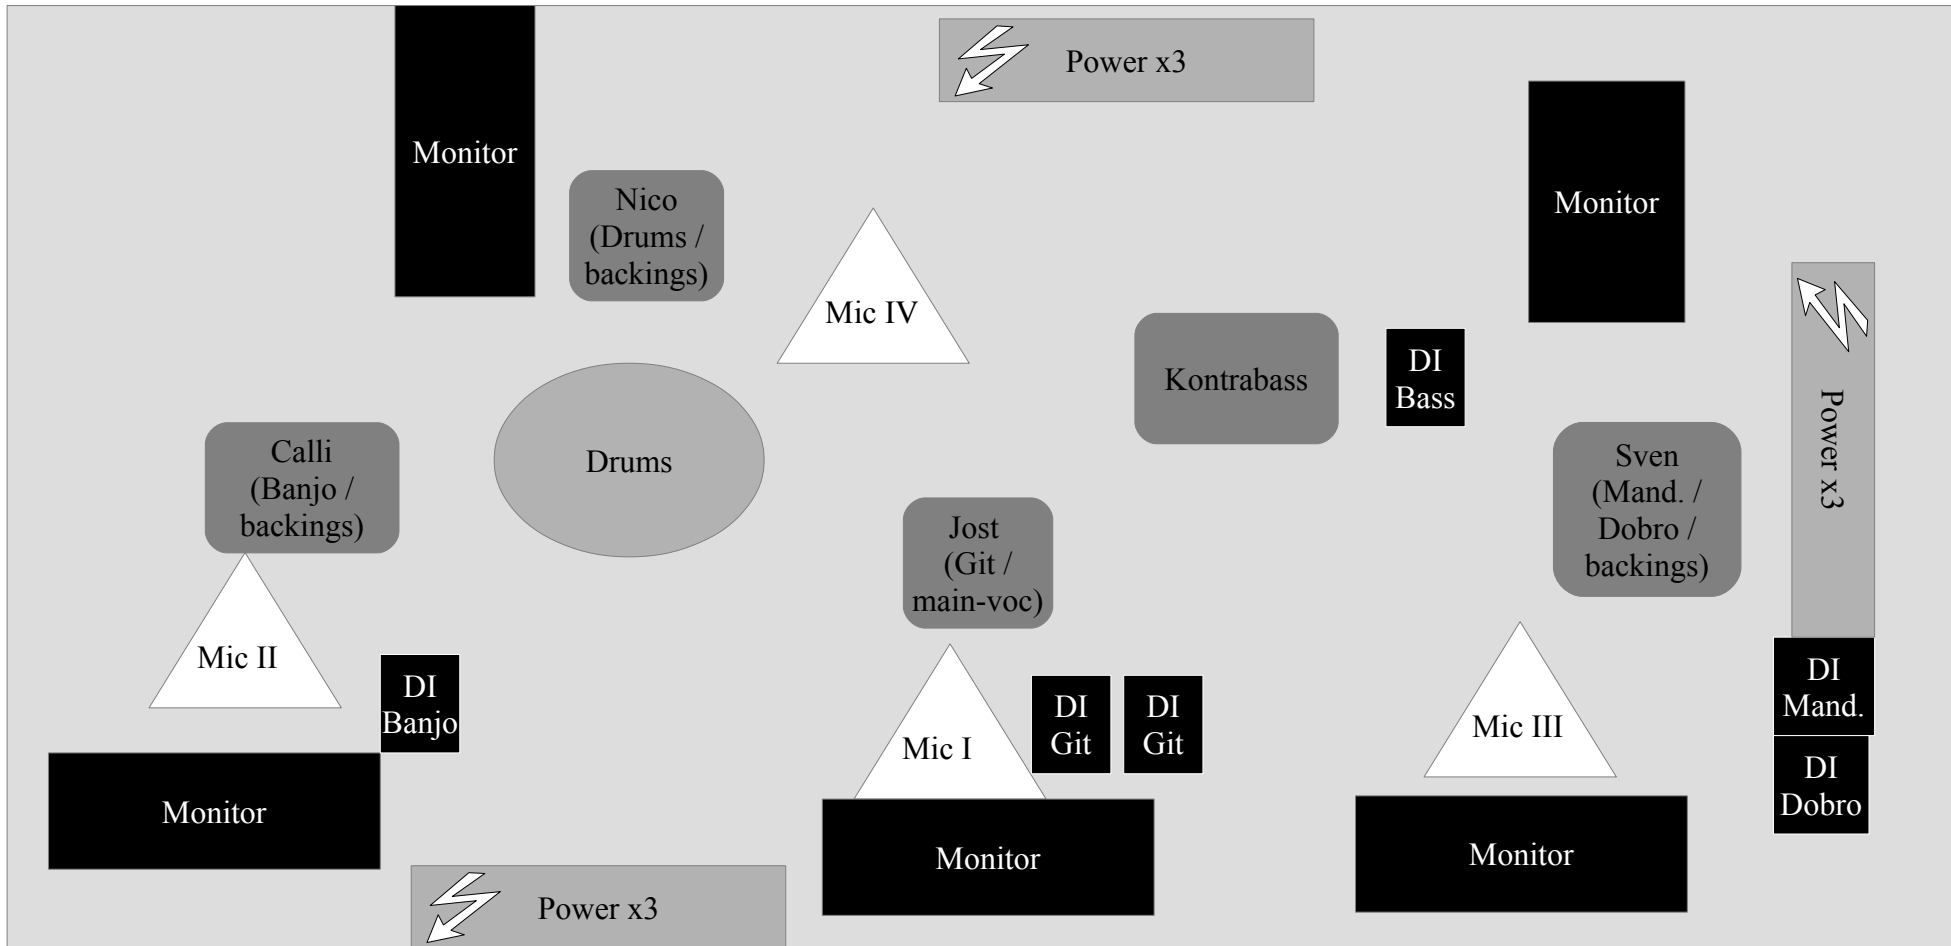

## Setup klein (nur Bassdrum+Snare)

Kanal	Signal	Mikrofon	Stativ
1	Bass Drum (Nico)	Beta52 / Audix D6	Klein
2	Snare (Nico)	SM57 / Beta98	Klein / Klammer
3	Overhead (Nico)	Overhead / Kleinmembran Kondensator	Groß / Galgen
4	Kontrabass	DI	
5	Akustik Gitarre (Jost)	DI	
6	Akustik Gitarre (Jost Ersatz)	DI	
7	Banjo (Calli)	DI	
8	Mandoline (Sven)	DI	
9	Dobro-Gitarre (Sven)	DI	
10	Vox I (Jost)	SM58 (oder Shure Beta / vorhanden)	Groß (Galgen)
11	Vox II (Sven)	SM58	Groß
12	Vox III (Calli)	SM58	Groß
13	Vox IV (Nico)	SM58 (oder Shure Beta / vorhanden)	Groß (Galgen)
14			
15			
16			
17			
18			
19			

Front